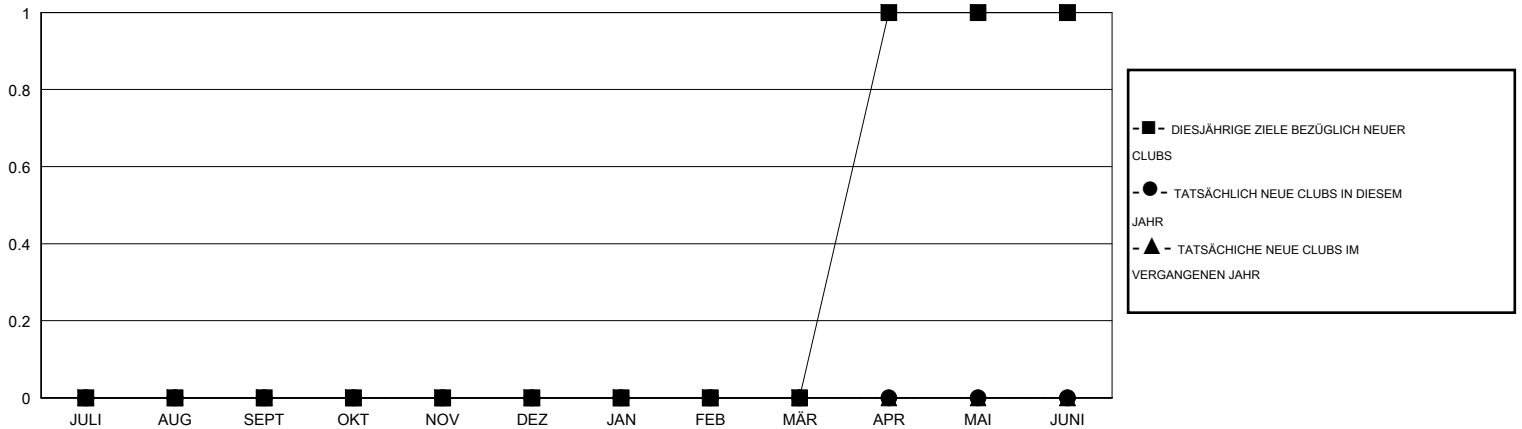

MONTHLY MEMBERSHIP PROGRESS REPORT

District 111BN

Results as of: 11/30/2016

GMT: Carl Robert Rettby

STANDORT GERMANY

GMT KONST. GEB.: 4

Clubs					Pro Mitglied				
ERGEBNISSE FÜR 2016-2017					ERGEBNISSE FÜR 2016-2017				
QUARTAL	ZIEL NEUE CLUBS	NEUE CLUBS	AUFGELÖSTE CLUBS	NETTO-GEWINN/-VERLUST	QUARTAL	ZIEL NEUE MITGLIEDER	HINZUGEFÜGTE GRÜNDUNGS- UND NEUE MITGLIEDER	AUSGESCHIEDENE MITGLIEDER	NETTO-GEWINN/-VERLUST
JULI/AUG/SEPT	0	0	0	0	JULI/AUG/SEPT	5	19	13	6
OKT/NOV/DEZ	0	0	0	0	OKT/NOV/DEZ	5	6	12	-6
JAN/FEB/MÄR	0	0	0	0	JAN/FEB/MÄR	5	0	0	0
APR/MAI/JUNI	1	0	0	0	APR/MAI/JUNI	27	0	0	0

ZIELE UND TATSÄCHLICHE NEUE CLUBS KUMULATIV

ZIELE UND TATSÄCHLICHE MITGLIEDER KUMULATIV

ABGEMELDETE CLUBS: 0	19 VON 61 CLUBS HABEN 1 ODER MEHR NEUE MITGLIEDER AUFGENOMMEN	GESCHLECHTERVERTEILUNG
AUSGETRETENE MITGLIEDER	KLICKEN SIE HIER FÜR ANGABEN ZUM ZUSTAND DES CLUBS	MANN 1,947 (87.11%)
VERSTORBEN 9		FRAU 288 (12.89%)
CLUB AUFGELÖST 0		FAMILIENMITGLIEDER 14
ANDERE 16		HAUSHALTSVORSTAND 7
GESAMT 25		NICHT-FAMILIENVORSTAND 7