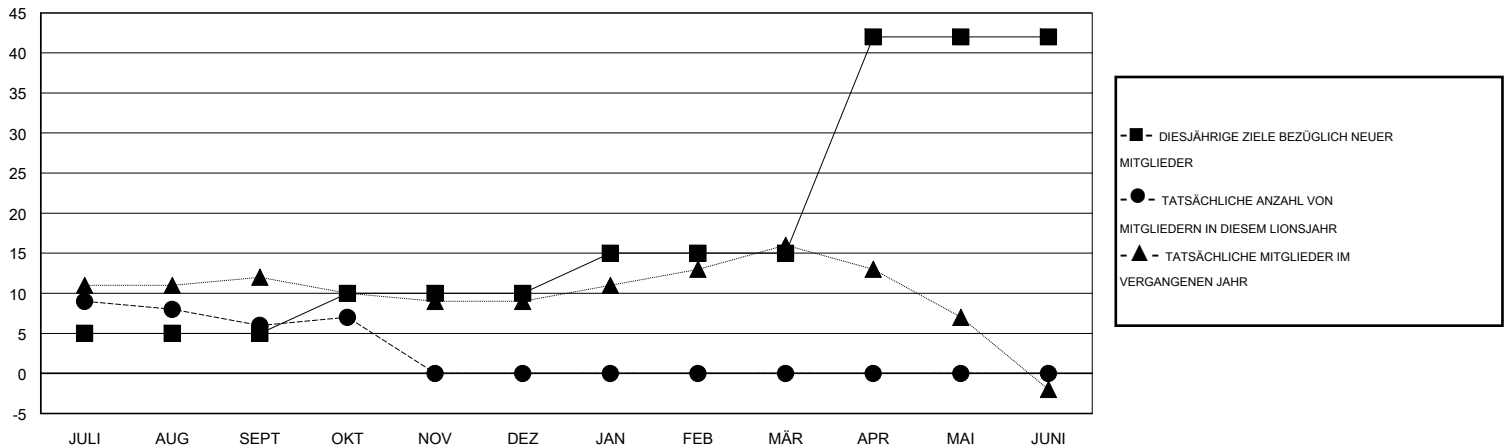

MONTHLY MEMBERSHIP PROGRESS REPORT

District 111BN

Results as of: 11/30/2016

GMT: Carl Robert Rettby

STANDORT GERMANY

GMT KONST. GEB.: 4

Clubs					Pro Mitglied				
ERGEBNISSE FÜR 2016-2017					ERGEBNISSE FÜR 2016-2017				
QUARTAL	ZIEL NEUE CLUBS	NEUE CLUBS	AUFGELÖSTE CLUBS	NETTO-GEWINN/-VERLUST	QUARTAL	ZIEL NEUE MITGLIEDER	HINZUGEFÜGTE GRÜNDUNGS- UND NEUE MITGLIEDER	AUSGESCHIEDENE MITGLIEDER	NETTO-GEWINN/-VERLUST
JULI/AUG/SEPT	0	0	0	0	JULI/AUG/SEPT	5	19	13	6
OKT/NOV/DEZ	0	0	0	0	OKT/NOV/DEZ	5	6	12	-6
JAN/FEB/MÄR	0	0	0	0	JAN/FEB/MÄR	5	0	0	0
APR/MAI/JUNI	1	0	0	0	APR/MAI/JUNI	27	0	0	0

ZIELE UND TATSÄCHLICHE NEUE CLUBS KUMULATIV

ZIELE UND TATSÄCHLICHE MITGLIEDER KUMULATIV

ABGEMELDETE CLUBS: 0	19 VON 61 CLUBS HABEN 1 ODER MEHR NEUE MITGLIEDER AUFGENOMMEN	GESCHLECHTERVERTEILUNG
AUSGETRETENE MITGLIEDER	KLICKEN SIE HIER FÜR ANGABEN ZUM ZUSTAND DES CLUBS	MANN 1,947 (87.11%)
VERSTORBEN 9		FRAU 288 (12.89%)
CLUB AUFGELÖST 0		FAMILIENMITGLIEDER 14
ANDERE 16		HAUSHALTSVORSTAND 7
GESAMT 25		NICHT-FAMILIENVORSTAND 7